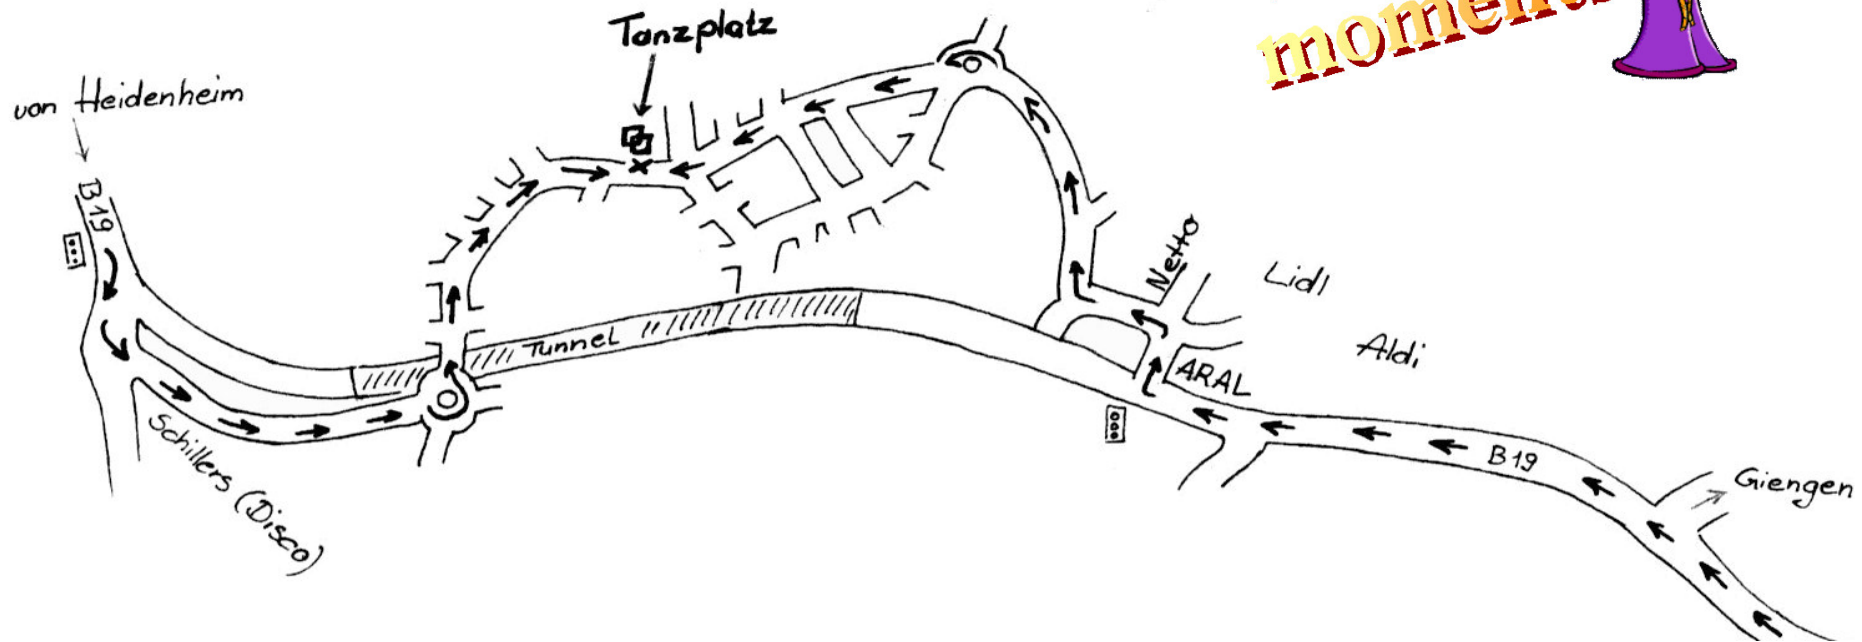

Unser Tanzplatz

ist die Aula der Wartbergschule 89542 Herbrechtingen, Donauschwabenstraße 4

Wegskizze:

A 7
Aalen

Ausfahrt 117
Giengen/Herbrechtingen

Von der A7:

Ausfahrt 117, Richtung Herbrechtingen, über Brücke, gleich rechts abbiegen bei ARAL Tankstelle, links-rechts abbiegen in Wolfsbühlweg und gerade über Kreisel bis zur Kreuzung, gegenüber ist die Schule.

Von Heidenheim, B 19:

Ampel rechts abbiegen und gleich links in den Grundweg, am Kreisel links hoch, gerade aus, halb rechts bis zur Schule.

A 7
Ulm